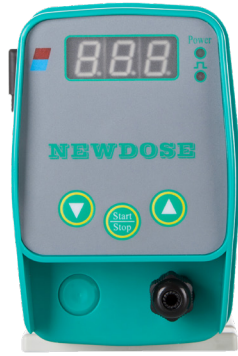

NEWDOSE

Dozaj Pompası

TEKNİK TABLO

ÜRÜN KODU	MODEL	DEBİ	BASINÇ	STROKE SAYISI	GÜÇ	BOYUTLAR	AĞIRLIK
		LT/SAAT	BAR		WATT	MM	KG
MM.NDP1020	DFD-03-07-M NEWDOSE DOZAJ POMPASI	3	7	120	30	103 x 177 x 156	2,4
MM.NDP1030	DFD-06-05-M NEWDOSE DOZAJ POMPASI	6	5	180	40	103 x 177 x 156	2,4
MM.NDP1040	DFD-10-05-M NEWDOSE DOZAJ POMPASI	10	5	200	40	103 x 177 x 156	2,4

SEKO

Dozaj Pompası ve Ölçüm Üniteleri - 1

TEKNİK TABLO

ÜRÜN KODU	MODEL	DEBİ	BASINÇ
		LT/SAAT	BAR
ON/OFF KONTROLLÜ DOZAJ POMPALARI			
MM.DP1006	KCL 632 SEKO DOZAJ POMPASI	2	7
MM.DP1008	KCL 633 SEKO DOZAJ POMPASI	5	5
MM.DP1000	AKS 600 SEKO DOZAJ POMPASI	3	18
MM.DP1001	AKS 603 SEKO DOZAJ POMPASI	5	10
MM.DP1003	AKS 800 SEKO DOZAJ POMPASI	10	10
MM.DP1004	AKS 803 SEKO DOZAJ POMPASI	20	5
PH/RX KONTROLLÜ DOZAJ POMPALARI*			
MM.DP1010	TPR 600 SEKO DOZAJ POMPASI	3	18
MM.DP1015	TPR 603 SEKO DOZAJ POMPASI	5	10
MM.DP1020	TPR 800 SEKO DOZAJ POMPASI	10	10
MM.DP1025	TPR 803 SEKO DOZAJ POMPASI	20	5
İMPULSLU DOZAJ POMPALARI**			
MM.DP1050	APG 600 SEKO DOZAJ POMPASI	3	18
MM.DP1055	APG 603 SEKO DOZAJ POMPASI	5	10
MM.DP1060	APG 800 SEKO DOZAJ POMPASI	10	10
MM.DP1065	APG 803 SEKO DOZAJ POMPASI	20	5